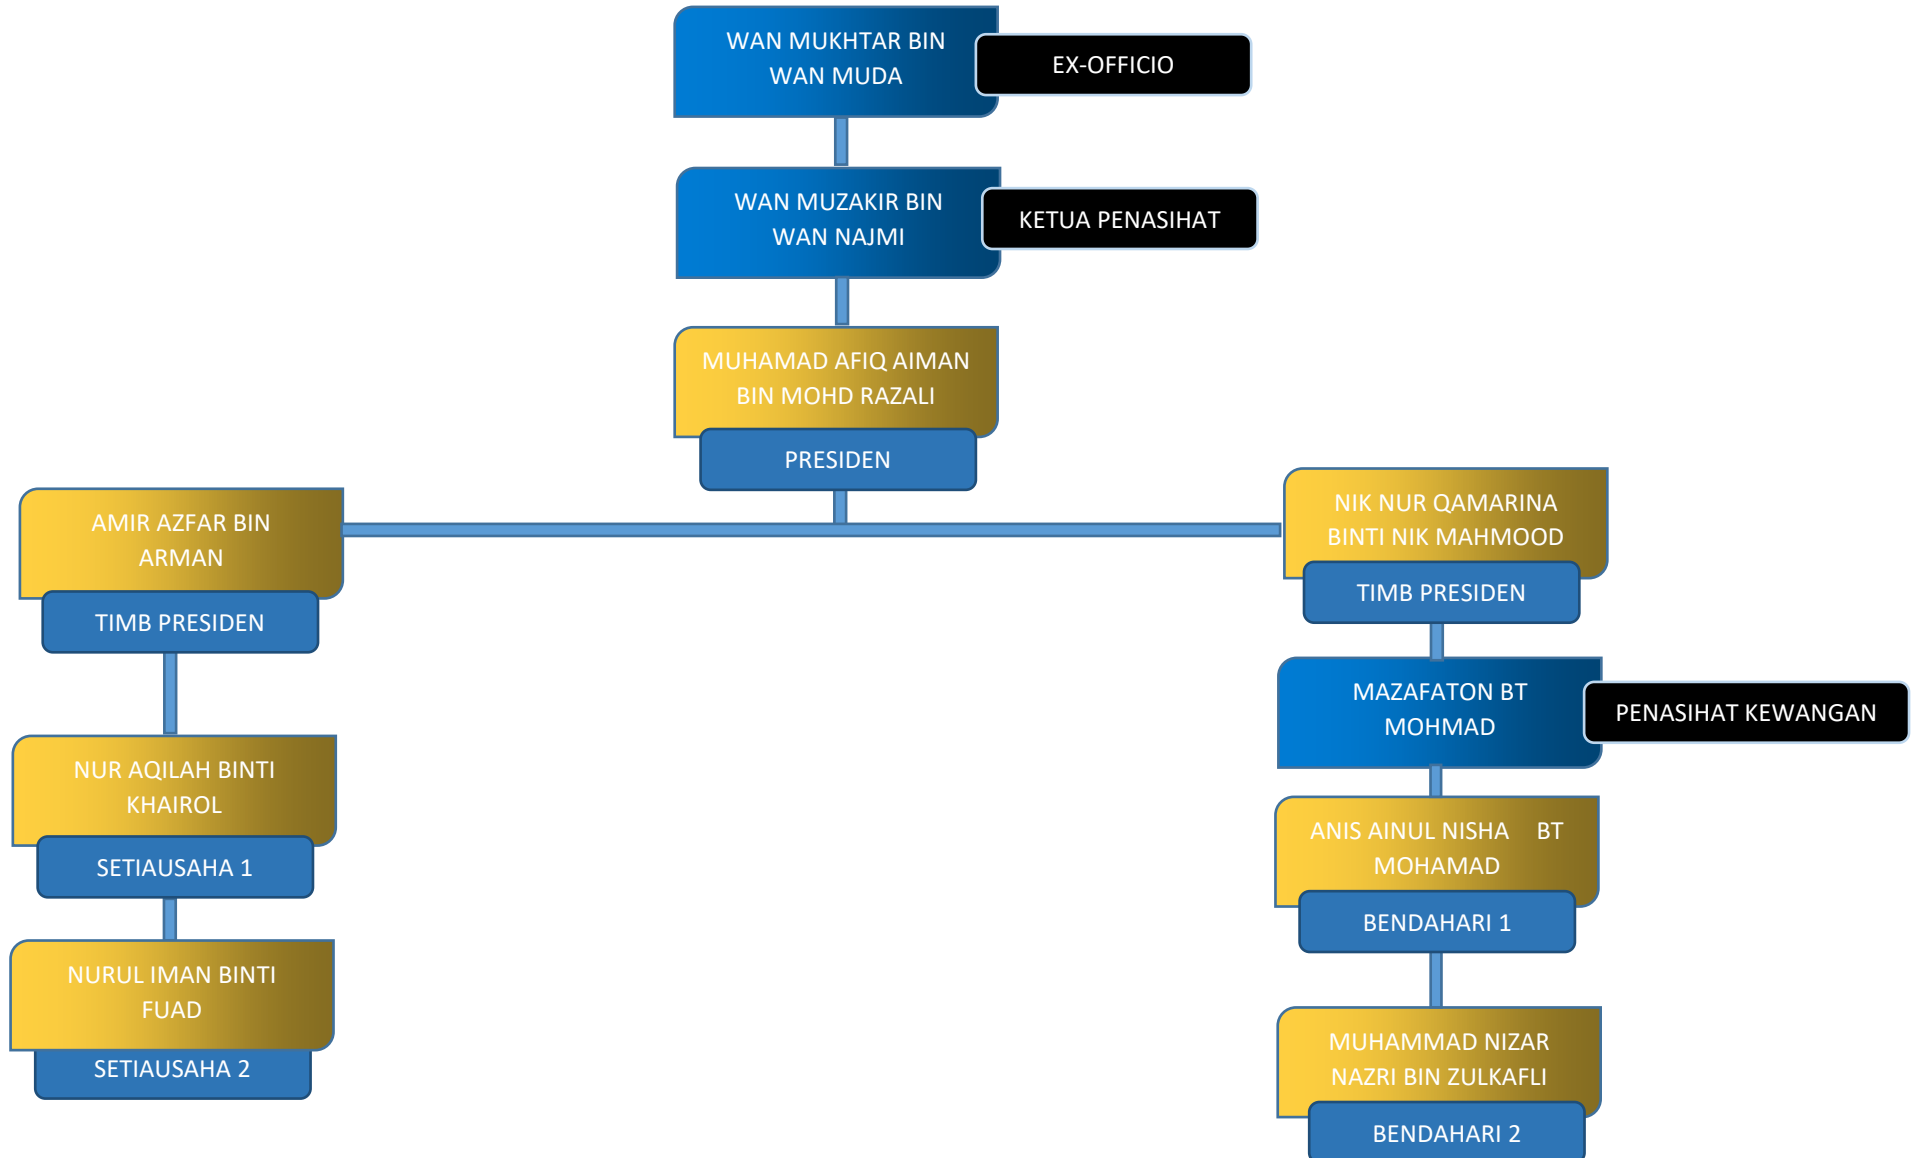

PERDIQMA

BIRO MUSOLLA

WAN MUZAKIR BIN WAN NAJMI

MOHAMAD FIRDAUS
BIN RIDZUAN

SYAHIDA NABILAH BT
SAUPI

BIRO MAKANAN

NABILAH BT ABDUL GHANI

FAIZ AIMAN BIN FARUS
AZHAN

WAN NUR IFHAMY BINTI
WAN HASMADI

BIRO MEDIA & INFORMASI

MOHD IZZUDDIN BIN JOHARI

MOHD ZULHILMI BIN
MOHAMAD ZAKI

DZAREEF AZRAEI BIN
DZAINUL

NURUL NADRAH
SYAHIRAH BINTI ZABIDI

BIRO EKONOMI

INTAN ZELINE BT NORDIN

NORIDAYU BT YUSOF

MUHAMMAD FARIS BIN
AHMAD FAUZI

NUR SYUHADA BINTI
ZULKEFLI